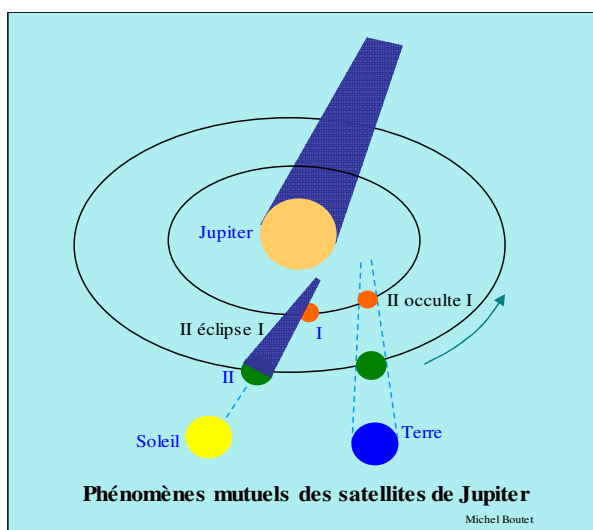

Phénomènes Mutuels des satellites de Jupiter en 2021

Michel BOUTET

Toutes les infos sur le site officiel de l'IMCCE:

<https://www.imcce.fr/news/campagne-observation-phemu21>

Légende	Les heures sont en temps Universel.
	Ajouter 2 heures pour avoir l'heure civile
Heure TU	L'heure donnée est celle du milieu de l'évènement
Satellites	I : Io, II : Europe, III : Ganymède, IV : Callisto
écl	Éclipse d'un satellite par un autre
occ	Occultation d'un satellite par un autre
part	Éclipse ou occultation partielle
pén	Éclipse pénombre
Durée	Durée de l'évènement en minutes et secondes.
Sép	dist minimale des centres des satellites en " d'arc
Delta mag	baisse de magnitude
Dist Jup	distance du satellite au centre de Jupiter en " d'arc
Alt Jup	Altitude de Jupiter
Heure Début	Début du phénomène
Heure Fin	Fin du phénomène